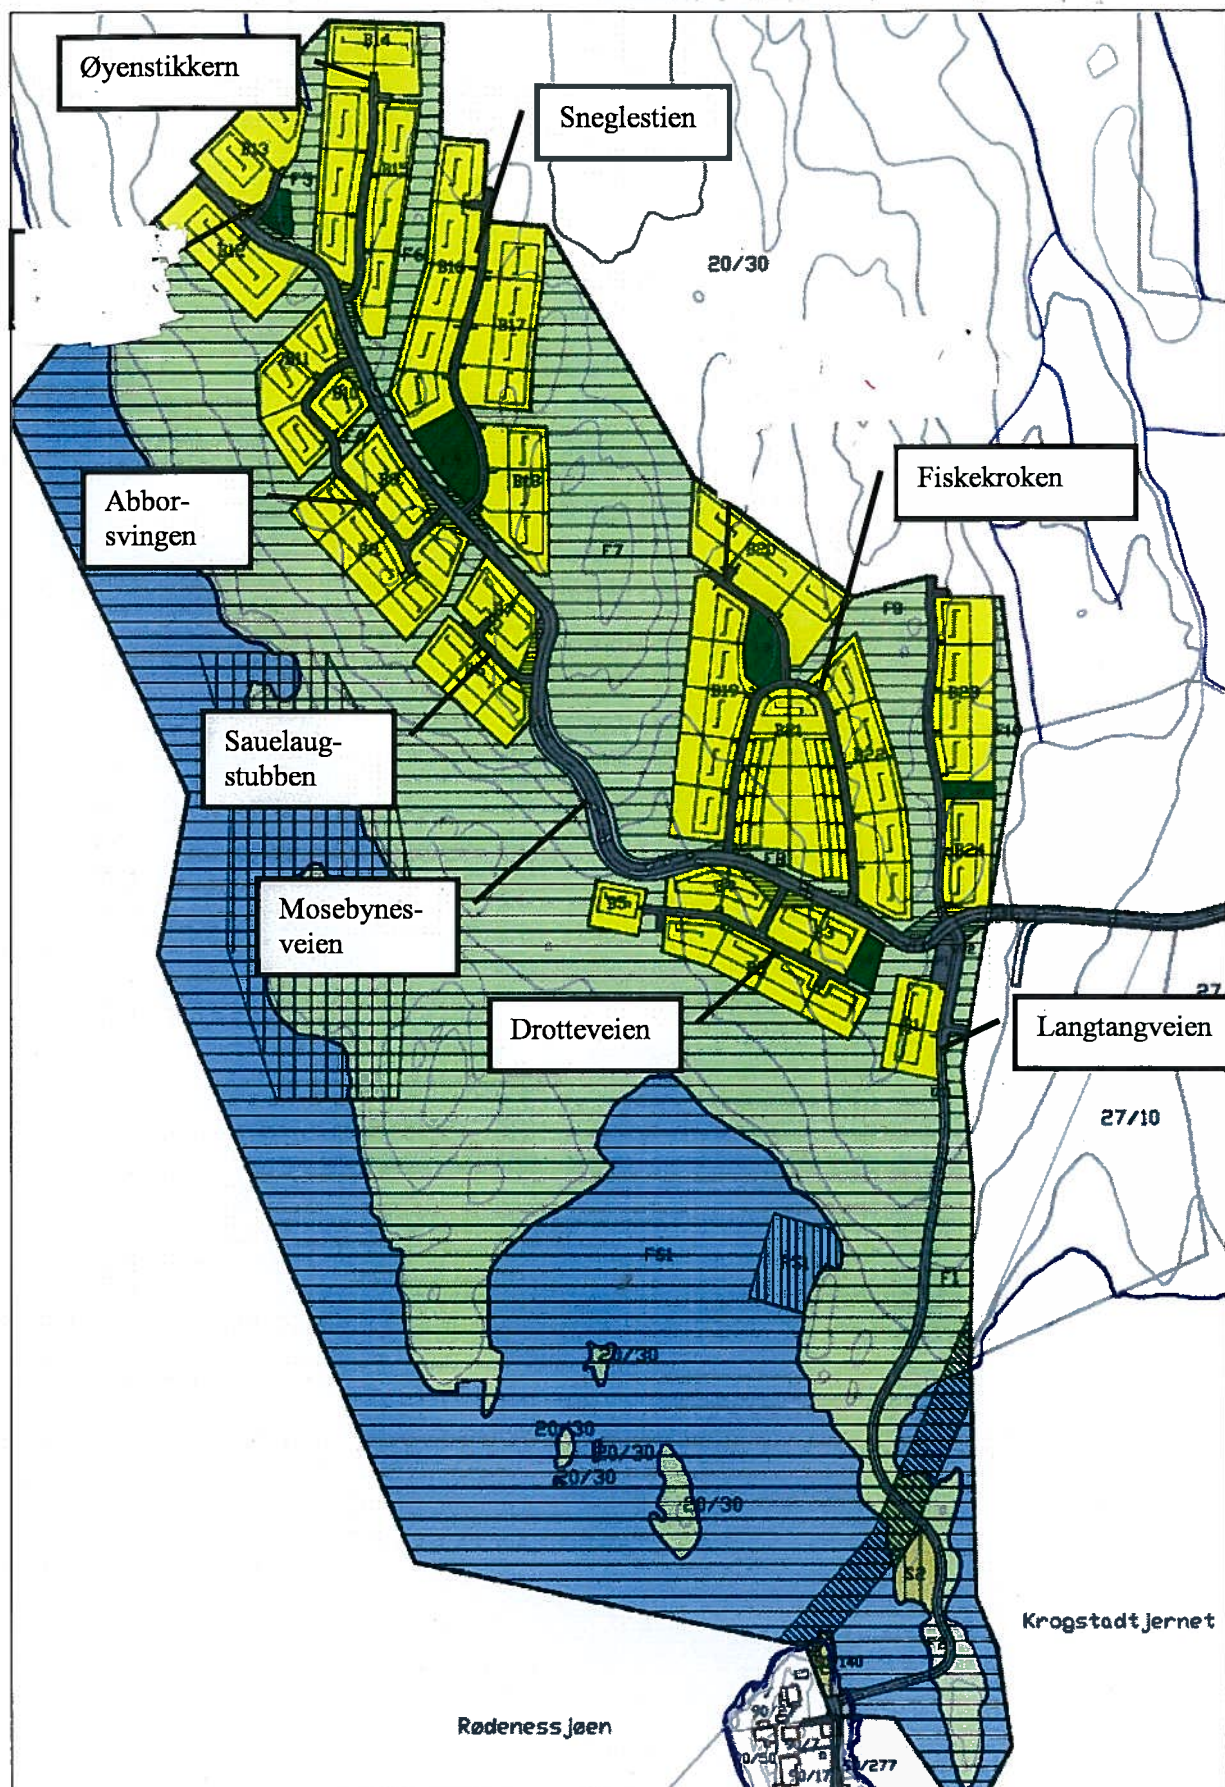

## Kart over Mosebyneset med veinavn.

Mosebynesveien starter fra kryss med Rv 21 og går til enden av boligfeltet.

Langtangveien starter ved Felt B1 og fortsetter over Mosebynesveien til felt B 24 og felt B 23.